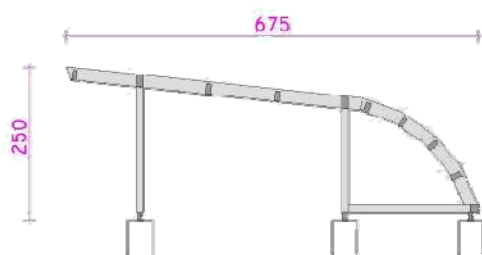

Posto Machchina (anche per SUV)

- **Posto macchina moderno**
portata di neve 75 chili/mq (250 chili/mq con supplemento a richiesta)
- **Usò**
per aziende, ristoranti, autogrill, alberghi, caseggiati, ville, etc.
- **Montaggio facile**
solo da infilare e fissare, senza inchiodare, martellare oppure trapanare
- **Massima apertura**
d'ingresso senza travi diagonali!
- Collegamenti di basamenti ed **angoli di ferro zincato**
- **Senza cementare** a terra le scarpe di ferro - solo da avvitare nelle fondamenta!

Consegna:

- **travi lamellari** GL 24 per il montaggio, impregnato neutro
- **collegamenti per terra** di ferro zincato
- **Istruzione di montaggio**
- Non incluso: **Copertura** (su richiesta in diverse versioni fattibili)